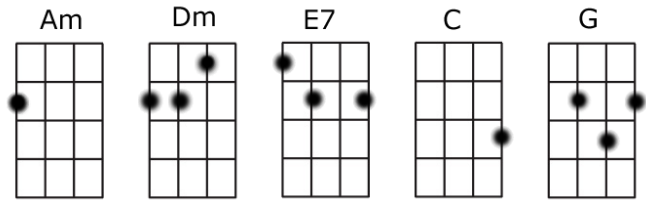

# Le Loir et la marmotte

## REFRAIN

Am Dm E7 Am  
Le loir et la marmotte dorment tout l'hiver  
Dm E7 Am  
Cachés dans une grotte, un trou dans la terre  
C G Am E7  
Et quand tombe la neige, elle les protège  
Dm Am E7 Am  
Ils dorment, dorment, dorment, tout en rêvant  
Dm Am E7 Am  
Ils dorment, dorment, dorment jusqu'au printemps

Am Dm E7 Am  
Dehors la terre est blanche, la neige est partout  
Dm Am E7  
Elle alourdit les branches et cache les trous  
Am Dm E7 Am  
Elle pose sa main froide sur tout ce qui vit  
Dm Am E7  
Elle offre des glissades aux enfants ravis

## REFRAIN

Am Dm E7 Am  
Au loin la ville est grise, la neige ne tient  
Dm Am E7  
Que le temps qu'on le dise, le temps d'un matin  
Am Dm E7 Am  
Mais ailleurs elle garde toute sa blancheur  
Dm Am E7  
Et même elle s'attarde pour notre bonheur