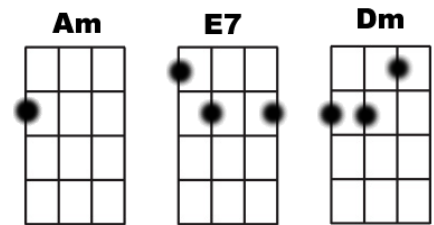

La sorcière Grabouilla

Am E7 Am
C'est une vieille sorcière qui s'appelle Grabouilla
Gra bou bou ! Gra bou bou ! Gra bou bou ! Grabouilla.

Am E7 Am
Elle passe par la chatière du gros chat Ramina
Ra mi mi ! Ra mi mi ! Ra mi mi ! Ramina.

Dm Am E7 Am
Elle transforme en cafetière les bottes de ma grand-mère
Dm Am E7 Am
Se cache dans la gouttière D'la maison d'Nicolas
Ni coco ! Ni coco ! Ni coco ! Nicolas.

Refrain :

Dm Am E7 Am
Sorcière ! Sorcière ! Vite cache-toi
Dm Am E7 Am
Sorcière ! Sorcière ! Retourne chez toi !

Am E7 Am
Mais un jour la sorcière mangea trop d'chocolat
Cho co co ! Cho co co ! Cho co co ! Chocolat.

Am E7 Am
Elle entre chez l'épicière et vole des p'tits nougats
P'tits nou nou ! P'tit nou nou ! P'tit nou nou ! P'tit nougats.

Dm Am E7 Am
Elle mange une boîte entière puis elle boit de la bière
Dm E7 Am
Elle dit d'un ton amer j'ai mal à l'estomac
L'es to to ! L'es to to ! L'es to to ! L'estomac.

Refrain :

Dm Am E7 Am
Sorcière ! Sorcière ! Vite cache-toi
Dm Am E7 Am
Sorcière ! Sorcière ! C'est bien fait pour toi