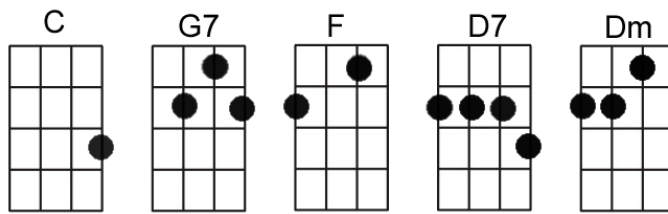

Au clair de la lune

C G7
Au clair de la Lune
C G7 C
Mon ami Pierrot
C G7
Prête-moi ta plume
C G7 C
Pour écrire un mot
Dm F
Ma chandelle est morte
D7 G7
Je n'ai plus de feu
C G7
Ouvre-moi ta porte
C G7 C
Pour l'amour de Dieu

C G7
Au clair de la Lune
C G7 C
On n'y voit qu'un peu
G7
On cherche la plume
C G7 C
On cherche le feu
Dm F
En cherchant d'la sorte
D7 G7
Je n'sais c'qu'on trouvera
C G7
Mais je sais qu'la porte
C G7 C
Sur eux se ferma

C G7
Au clair de la Lune
C G7 C
Pierrot répondit
C G7
Je n'ai pas de plume
C G7 C
Je suis dans mon lit
Dm F
Va chez la voisine
D7 G7
Je crois qu'elle y est
C G7
Car dans sa cuisine
C G7 C
On bat le briquet