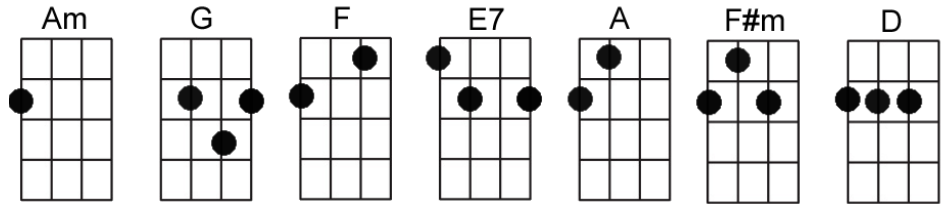

# VANINA de Dave

**Intro :** Am (4 fois)

**Am** **G**  
 Loin de toi je me demande  
**F** **E7**  
 Pourquoi ma vie ressemble A une terre brûlée  
**Am** **G**  
 Mais quand l'amour prend ses distances  
**F** **E7**  
 Un seul être vous manque Et tout est dépeuplé

**Refrain :**

**A**  
 Vanina rappelle-toi  
**F#m**  
 Que je ne suis rien sans toi  
**A**  
 Vanina si tu m'oublie  
**F#m**  
 Je serais pour la vie  
**A**  
 Seul au monde  
**F#m**  
 Oh ! Mon.....de  
**A**  
 Toi  
**F#m**  
 Toi oi...oi...oi...oi, si loin de toi  
**D**  
 Et le monde  
**F#m**  
 N'existe pas  
**A** **D** **A** **E7**  
 Si tu es loin de moi, loin loin loin loin de moi

**Am** **G**  
 Vanina ah ah ah ah ah ah  
**F** **E7**  
 vanina ah ah ah ah ah ah

**REFRAIN :**

**A**  
 Vanina rappelle-toi  
**F#m**  
 Que je ne suis rien sans toi  
**A**  
 Vanina si tu m'oublies  
**F#m**  
 Je serais pour la vie  
**A**  
 Seul au monde  
**F#m**  
 Oh ! Mon... mon... mon...de  
**A**  
 Toi,  
**F#m**  
 Toi oi.. oi... oi.. oi.. si loin de toi  
**D**  
 Et le monde  
**F#m**  
 N'existe pas  
**A** **D** **A** **E7**  
 Si tu es loin de moi, loin loin loin loin de moi