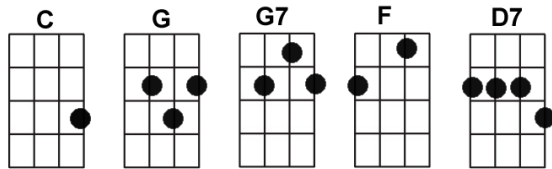

## REFRAIN :

C  
On l'appelait Nez Rouge  
G  
Ah comme il était mignon  
G7  
Le p'tit renne au nez rouge  
C  
Rouge comme un lumignon

C  
Son p'tit nez faisait rire  
G  
Chacun s'en moquait beaucoup  
G7  
On allait jusqu'à dire  
C  
Qu'il aimait boire un p'tit coup

F C  
Une fée qui l'entendit  
G7 C  
Pleurer dans le noir  
G C  
Pour le consoler lui dit  
D7 G7 G  
Viens au paradis ce soir

C  
Comme un ange Nez Rouge  
G  
Tu conduiras dans le ciel  
G7  
Avec ton p'tit nez rouge  
C  
Le chariot du Père Noël

## REFRAIN

C  
Maintenant qu'il entraîne  
G  
Son char à travers les cieux  
G7  
C'est lui le roi des rennes  
C  
Et son nez fait des envieux

F C  
Vous fillettes et garçons  
G7 C  
Pour la grande nuit  
G C  
Si vous savez vos leçons  
D7 G7 G  
Dès que sonnera minuit

C  
Ce petit point qui bouge  
G  
Ainsi qu'une étoile au ciel  
G7  
C'est le nez de Nez Rouge  
C  
Annonçant le Père Noël

G7 C  
Annonçant le Père Noël