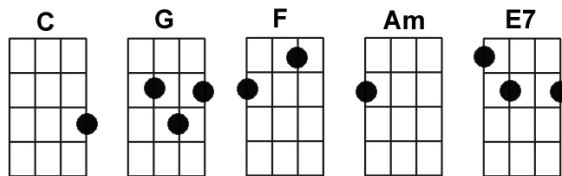

Ça Pleut

C G C
Aujourd'hui, j'mets pas le nez dehors
C F C
C'est un temps qu'est bon pour les castors
F C G Am
Moi qui m'lève toujours comme un ressort
F C G C
Aujourd'hui, j'mets pas le nez dehors

REFRAIN :

Am E7 Am
Car ça pleut, ça pleut, ça pleut
C G C
Car ça pleut tant que ça peut
F C E7 Am
Si ça pleut, qu'est-ce que j'y peux?
F C E7 Am
Car ça pleut, ça pleut, ça pleut

C G C
Les grenouilles font du sous-marin
C F C
Comme on dit, "il fait un temps de chien"
F C G Am
C'est l'déluge, on y voit presque rien
F C G C
Les grenouilles font du sous-marin

REFRAIN

C G C
Quand tu vois qu'en plus y a du brouillard
C F C
J'parierais que même les canards
F C G Am
Se déplacent avec un petit radar
F C G C
Quand tu vois qu'en plus y a du brouillard

REFRAIN

C G C
Résultat, je reste en pyjama
C F C
Si j'sors pas, tu veux savoir pourquoi?
F C G Am
Même le chat trouve le temps caca
F C G C
Résultat, je reste en pyjama