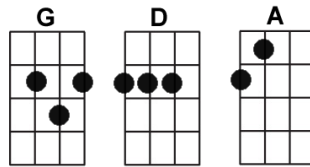

L'étoile de Noël

REFRAIN:

G D
J'ai cueilli une étoile
A D
Dans la nuit de Noël
G D
Brille chaque pétale
A D
En rayon de soleil

G D
Tout est prêt pour la fête
A D
Je prends mon oreiller
A D
Au matin les clochettes
A D
Viendront me réveiller

REFRAIN

G D
J'ai cueilli une étoile
A D
Aux éclats de vermeil
G D
J'ai pris tous ses pétales
A D
Pour en faire un soleil

A D
Dans la nuit mon étoile
G D
Aidée par les lutins
A D
Retrouve ses pétales
A D
Et s'envole très loin

A D
Un à un je les pose
G D
Le long du sapin vert
A D
Au sommet je dépose
A D
Son joli cœur ouvert
A D

A D
Dans la nuit mon étoile
G D
A rejoint tous les siens
A D
Et la nuit se dévoile
A D
Laisant place au matin

REFRAIN

G D
Pour que tous les lutins
A D
Sur ces lits se reposent
A D
De leur si long chemin

A D
Et quand je me réveille
G D
Au pied du sapin vert
A D
Plein de cadeaux merveille
A D
Dans mes sabots d'hiver