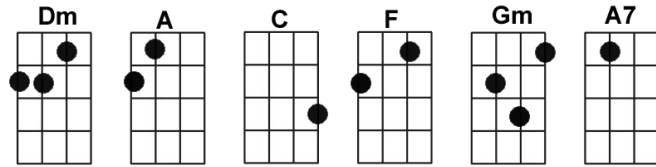

DANSE LA NEIGE

Dm A Dm
 La neige a dansé sur l'air du temps,
 La neige a dansé, toute la nuit,
 Gm Dm
 A la guinguette du grand vent,
 A Dm
 La neige a dansé, au bal du temps.

Dm A Dm
 Danse la neige mon amie,
 C F
 Danse la neige avec le vent
 A7 Dm
 Danse la neige comme la vie,
 A Dm
 Et sur la terre et sur les gens.

Dm A Dm
 La neige a tourné sur l'air du temps
 La neige a tourné, comme un refrain,
 Gm Dm
 A la conquête du grand vent,
 A Dm
 La neige a tourné, la tête au vent.

Dm A Dm
 Danse la neige mon amie,
 C F
 Danse la neige avec le vent,
 A7 Dm
 Danse la neige comme la vie,
 A Dm
 Et sur la terre et sur les gens.

Dm A Dm
 La neige est partie sur l'air du temps,
 La neige est partie, comme venue,
 Gm Dm
 A la sauvette avec le vent,
 A Dm
 La neige est partie en un instant.

Dm A Dm
 Adieu la neige mon amie,
 C F
 Adieu l'amie d'un coup de vent,
 A7 dm
 Adieu la neige, tu es partie,
 A Dm
 Danser plus loin avec le vent