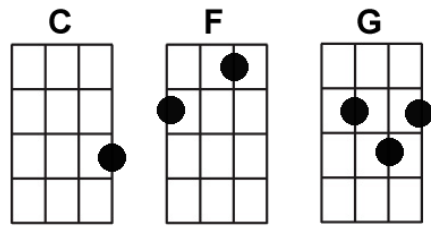

LE LION EST MORT CE SOIR

Intro : C F C G

C F
Dans la jungle, terrible jungle,
C G
Le lion est mort ce soir
C F
Et les hommes tranquilles s'endorment
C G
Le lion est mort ce soir.

REFRAIN :

C F C G
Owin wiiiiii win Owinbowé
C F C G
Owin wiiiiii win Owinbowé

C F
Tout est sage dans le village
C G
Le lion est mort ce soir
C F
Plus de rage, plus de carnage
C G
Le lion est mort ce soir.

REFRAIN

C F
L'indomptable, le redoutable
C G
Le lion est mort ce soir
C F
Viens ma belle, viens ma gazelle
C G
Le lion est mort ce soir.